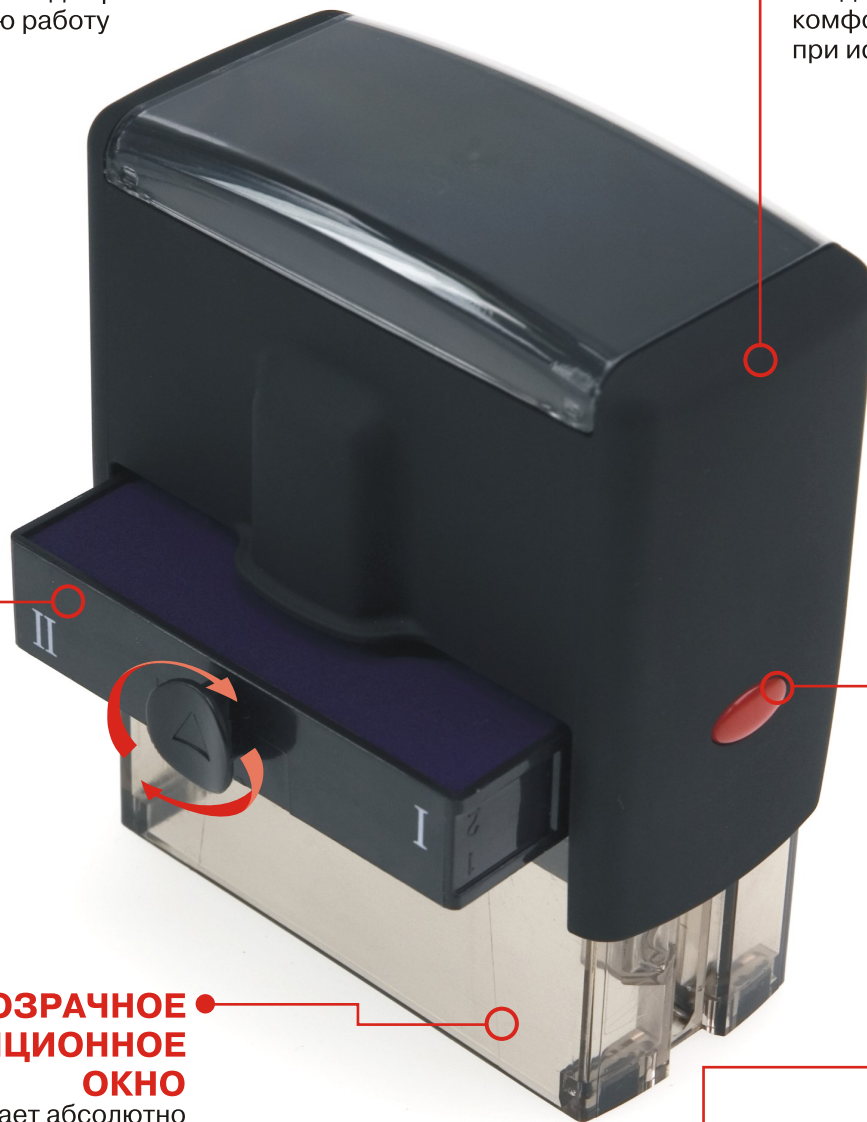

СОВРЕМЕННЫЕ ТЕХНОЛОГИИ

● ДВУХСТОРОННЯЯ ПОДУШКА

Обеспечивает в два раза более долгую работу и удобства дозаправки

● ПОКРЫТИЕ SOFTRUBBER

Создает ощущение комфорта при использовании

● ПРОЗРАЧНОЕ ПОЗИЦИОННОЕ ОКНО

Обеспечивает абсолютно точное размещение оттиска

● ДВУХСТОРОННИЕ СТОПОРНЫЕ КНОПКИ

Обеспечивают замену штемпельной подушки и крепление клише

Все оснастки серии 2 pads изготовлены из новых современных материалов

Для более комфортной работы в оснастках серии 2 pads используется покрытие корпуса SoftRubber, что создает приятное ощущение при использовании.

Для обеспечения точного позиционирования оттиска в новой оснастке используется прозрачный пластик.