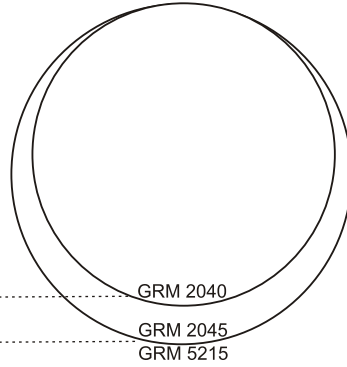

GRM 5206 2 pads 56 x 33 mm

GRM 5203 2 pads 49 x 28 mm

GRM 5200 2 pads 41 x 24 mm

GRM 2400 2 pads 59 x 28 mm

GRM 2800 2 pads 68 x 49 mm

GRM 2600 2 pads 58 x 36 mm

GRM 5430 Dater 2 pads 41 x 24 mm

10 NOV 2017

GRM 5440 Dater 2 pads 49 x 28 mm

10 NOV 2017

GRM 5480 Dater 2 pads 68 x 47 mm

GRM 5470 Dater 2 pads 62 x 42 mm

GRM 5460 Dater 2 pads 56 x 33 mm

10 NOV 2017

GRM 2160 Dater 2 pads 42 x 25 mm

10 NOV 2017

GRM 2110, GRM 55510 60 x 29 mm

1 2 3 4 5 6 7 8 9 0

GRM 2360 Dater 2 pads 45 x 31 mm

10 NOV 2017

35 x 22 mm

1 2 3 4 5 6

GRM 2106, GRM 5546

GRM 5205 75 x 30 mm

GRM 5204 2 pads 56 x 26 mm

GRM 2460 Dater 2 pads 59 x 28 mm

10 NOV 2017

GRM 2108, GRM 5558 47 x 32 mm

1 2 3 4 5 6 7 8

GRM 2860 Dater 2 pads 68 x 49 mm

GRM 2660 Dater 2 pads 58 x 36 mm

GRM 2060 Dater 35 x 22 mm